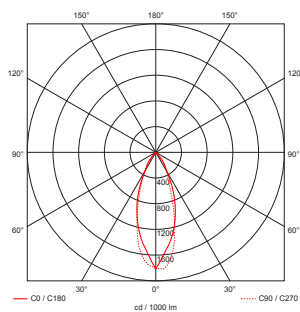

## Tekniske data.

Lyskilde:	LED
Systemeffekt:	12W
Fargetemperatur:	2700K
CRI:	> 90
Lumen:	650lm
MacAdam:	< 3 SCDM
Driftspenning:	220-240V
Frekvens:	50-60 Hz
Beskyttelsesglass:	Linse og honeycomb raster
Beskyttelsesgrad:	IP20
Spredning:	36°
Adapter:	Unipro 3-T
Farger:	Hvit sandblåst / Sort sandblåst
Kjøle metode:	Passiv
Dimbar:	Triac
Levetid:	L70 50.000 timer
Garanti:	5 år
Vekt:	--
Slagfasthet	--