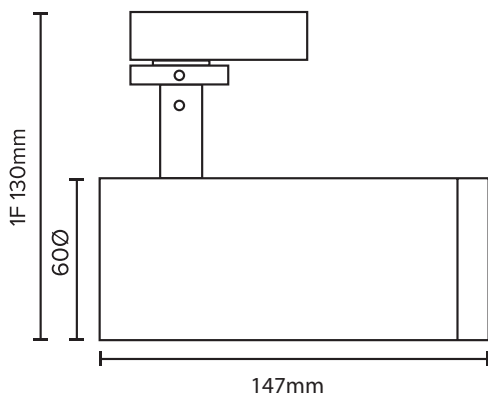

## Tekniske data.

Lyskilde:	LED
Systemeffekt:	12W
Fargetemperatur:	2700K
CRI:	> 90
Lumen:	650lm
MacAdam:	< 3 SCDM
Driftspenning:	220-240V
Frekvens:	50-60 Hz
Beskyttelsesglass:	Linse og honeycomb raster
Beskyttelsesgrad:	IP20
Spredning:	36°
Adapter:	Unipro 3-T
Farger:	Hvit sandblåst / Sort sandblåst
Kjøle metode:	Passiv
Dimbar:	Triac
Levetid:	L70 50.000 timer
Garanti:	5 år
Vekt:	--
Slagfasthet	--